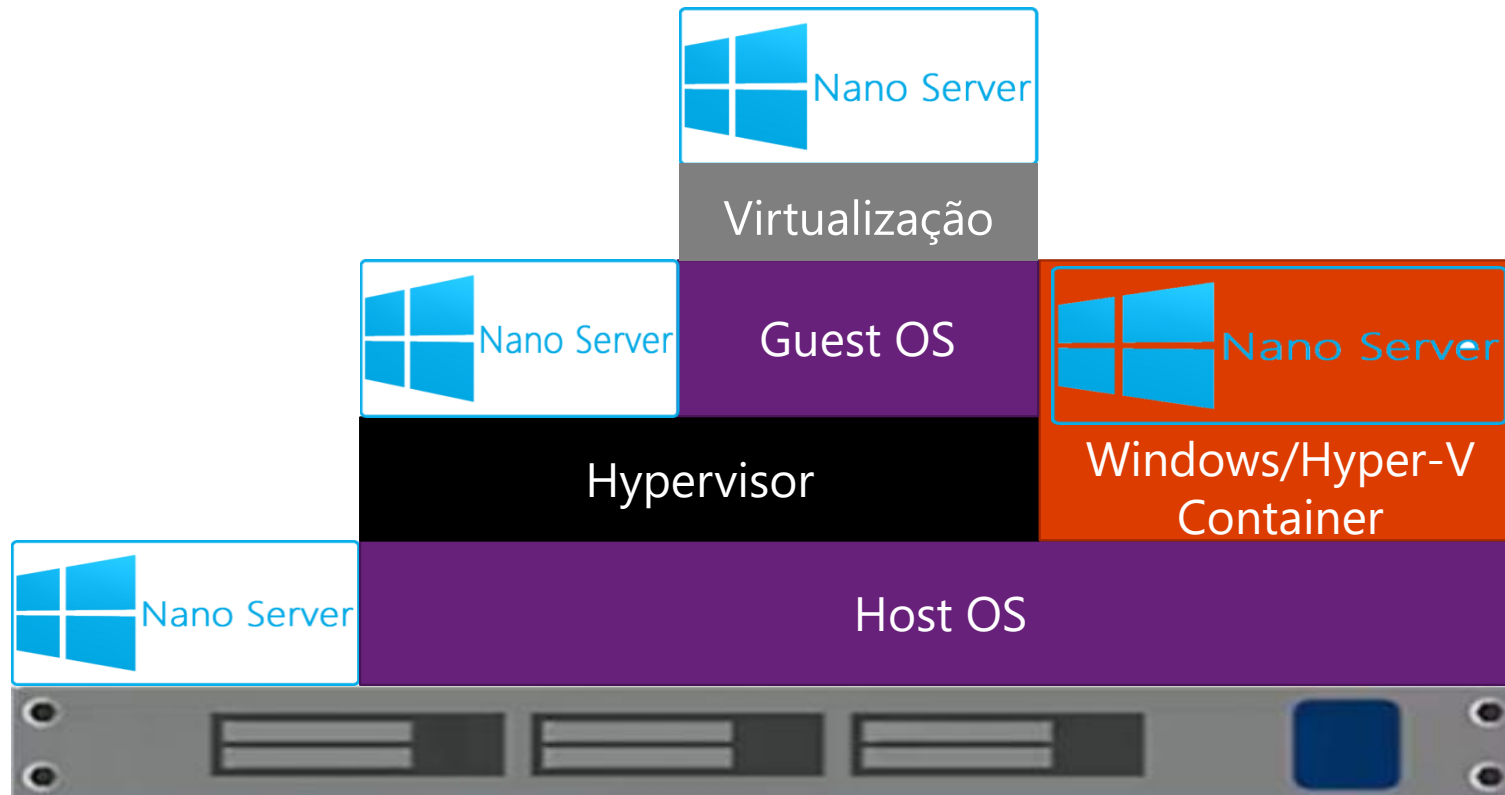

Tempo de instalação: 35s  
Tempo arranque: 9s  
Espaço de disco: 0,46GB

Containers e  
aplicações modernas

**Nano Server**  
Just enough OS

# Nano Server

Onde podemos instalar ?

O uso das máquinas físicas pode ser usado para infra-estrutura de dados.  
Máquinas virtuais para recipientes de aplicação.

DEMO TIME